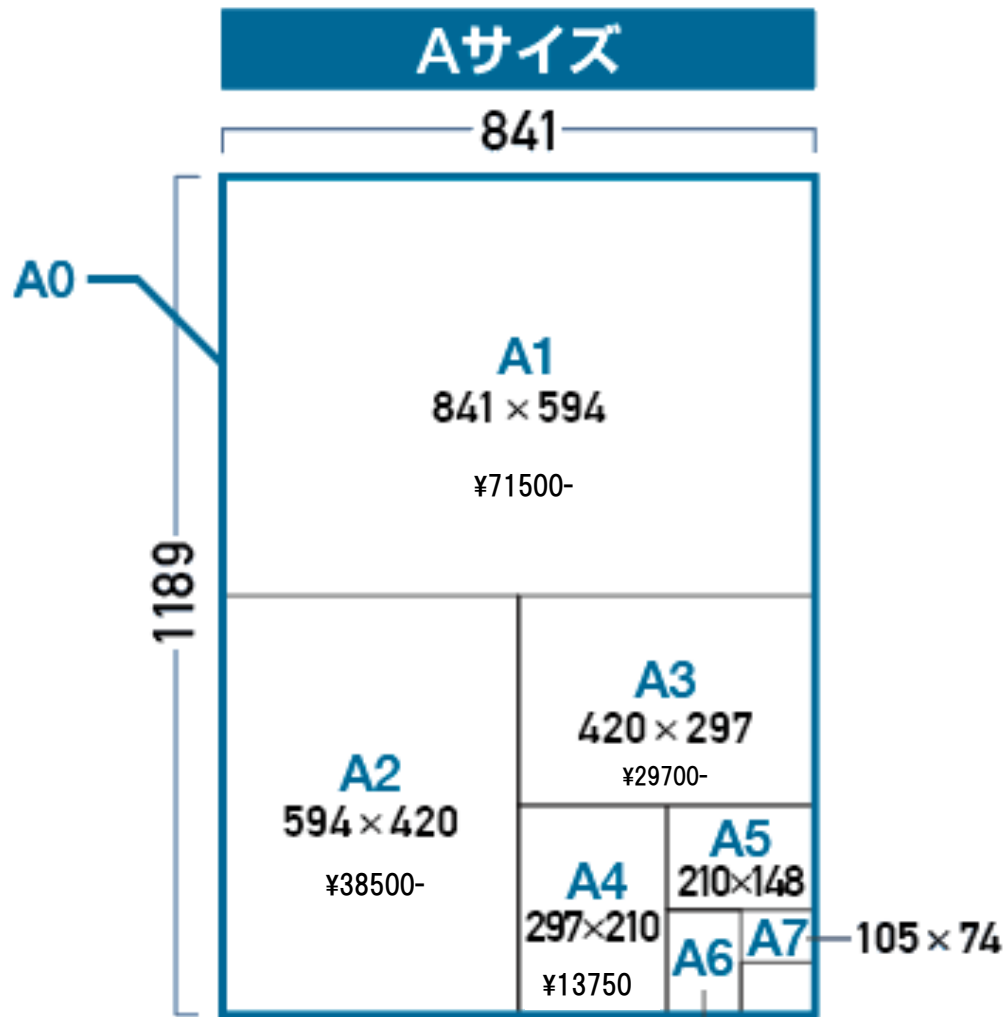

チョークアートオーダープライス表

- ◇ B1サイズまで上記プライス。B1より大きいサイズは1m×1m= ¥110,000
- ◇ 屋内用、ボード厚4mm、アートワーク50~60%の料金です。密度・デザインによりプラス料金になる場合もあります。
- ◇ 価格にはデザイン料、技術料、材料費、コーティング料、梱包料を含みます。(送料別。)
- ◇ 上記サイズ以外でのオーダーも可能です。
- ◇ 価格は税込です。