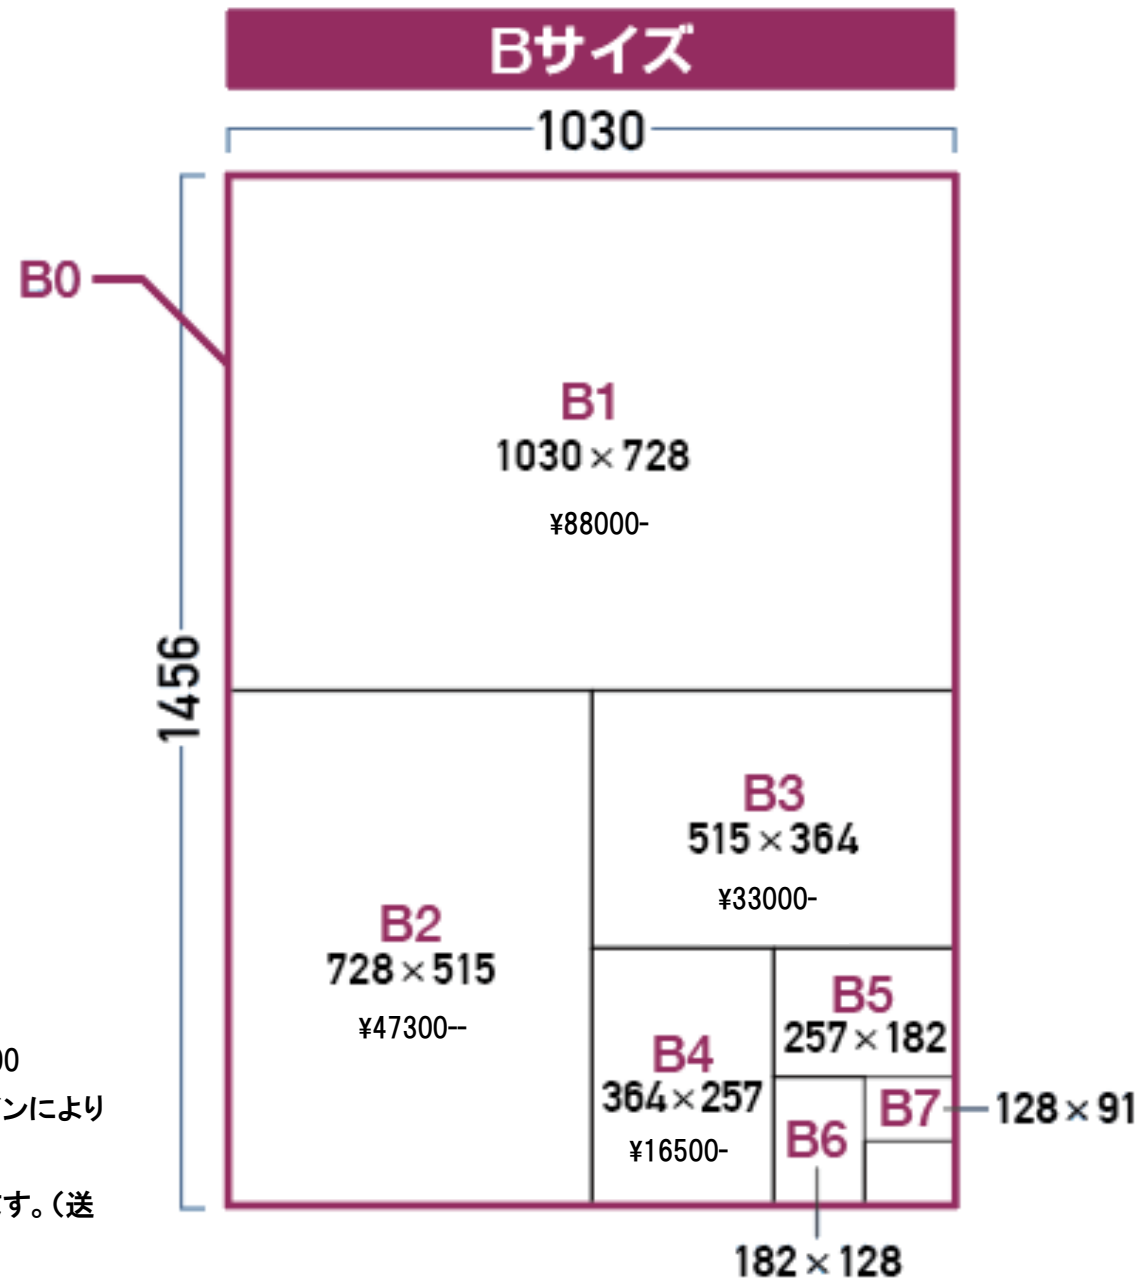

チョークアートオーダープライス表

- ◇ B1サイズまで上記プライス。B1より大きいサイズは1m×1m= ¥110,000
- ◇ 屋内用、ボード厚4mm、アートワーク50~60%の料金です。密度・デザインによりプラス料金になる場合もあります。
- ◇ 価格にはデザイン料、技術料、材料費、コーティング料、梱包料を含みます。(送料別。)
- ◇ 上記サイズ以外でのオーダーも可能です。
- ◇ 価格は税込です。