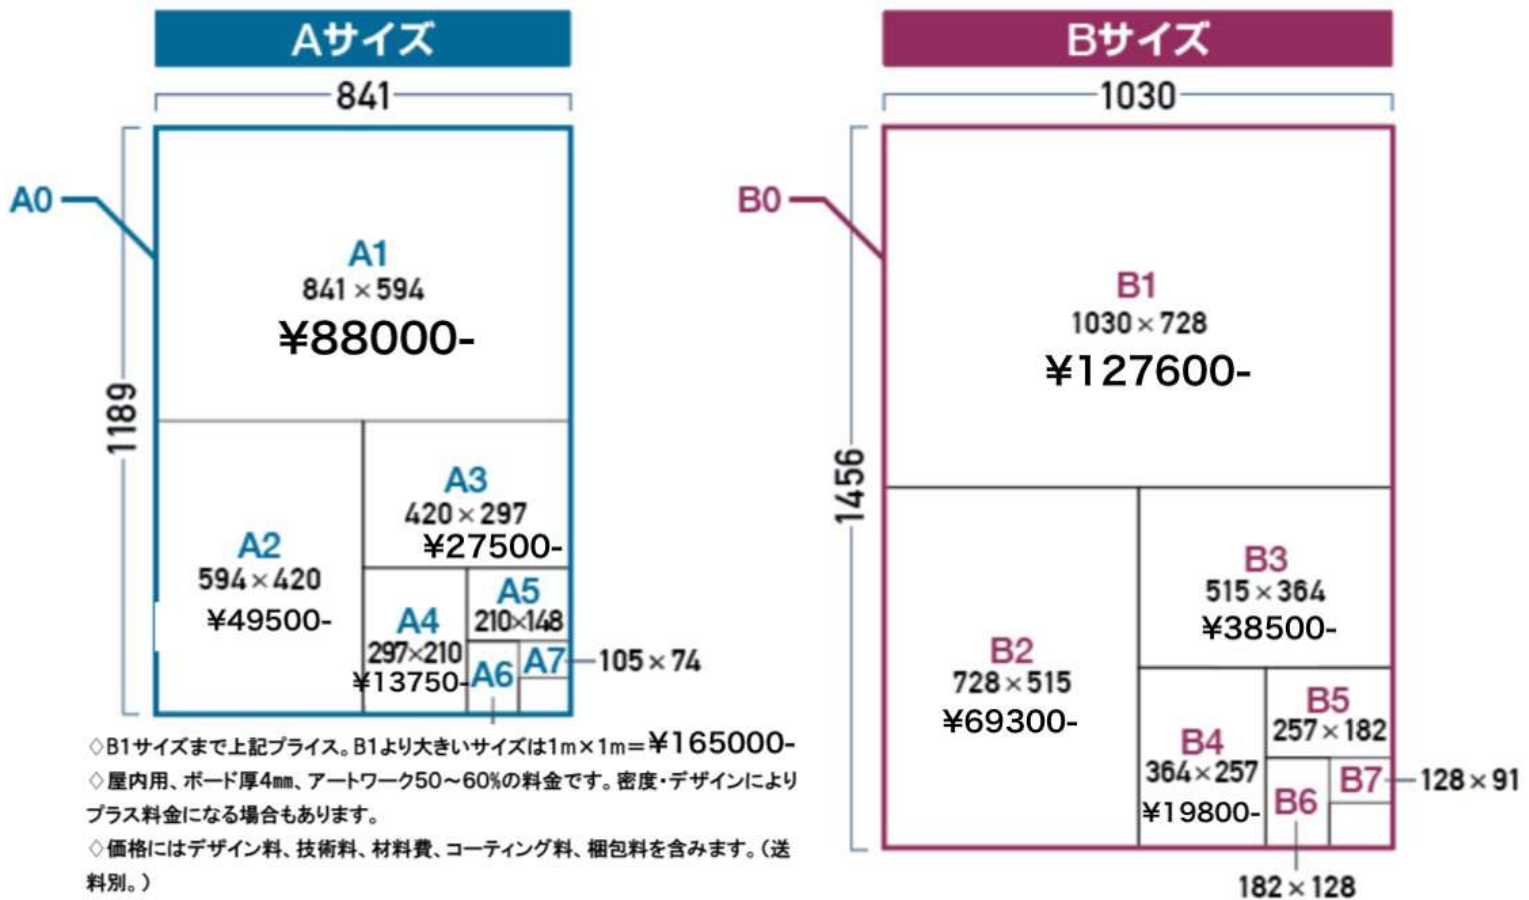

## チョークアートオーダープライス表

◇B1サイズまで上記プライス。B1より大きいサイズは1m×1m=¥165000-

◇屋内用、ボード厚4mm、アートワーク50~60%の料金です。密度・デザインによりプラス料金になる場合もあります。

◇価格にはデザイン料、技術料、材料費、コーティング料、梱包料を含みます。(送料別。)

上記サイズ以外でのオーダーも可能です。

◇価格は税込です。